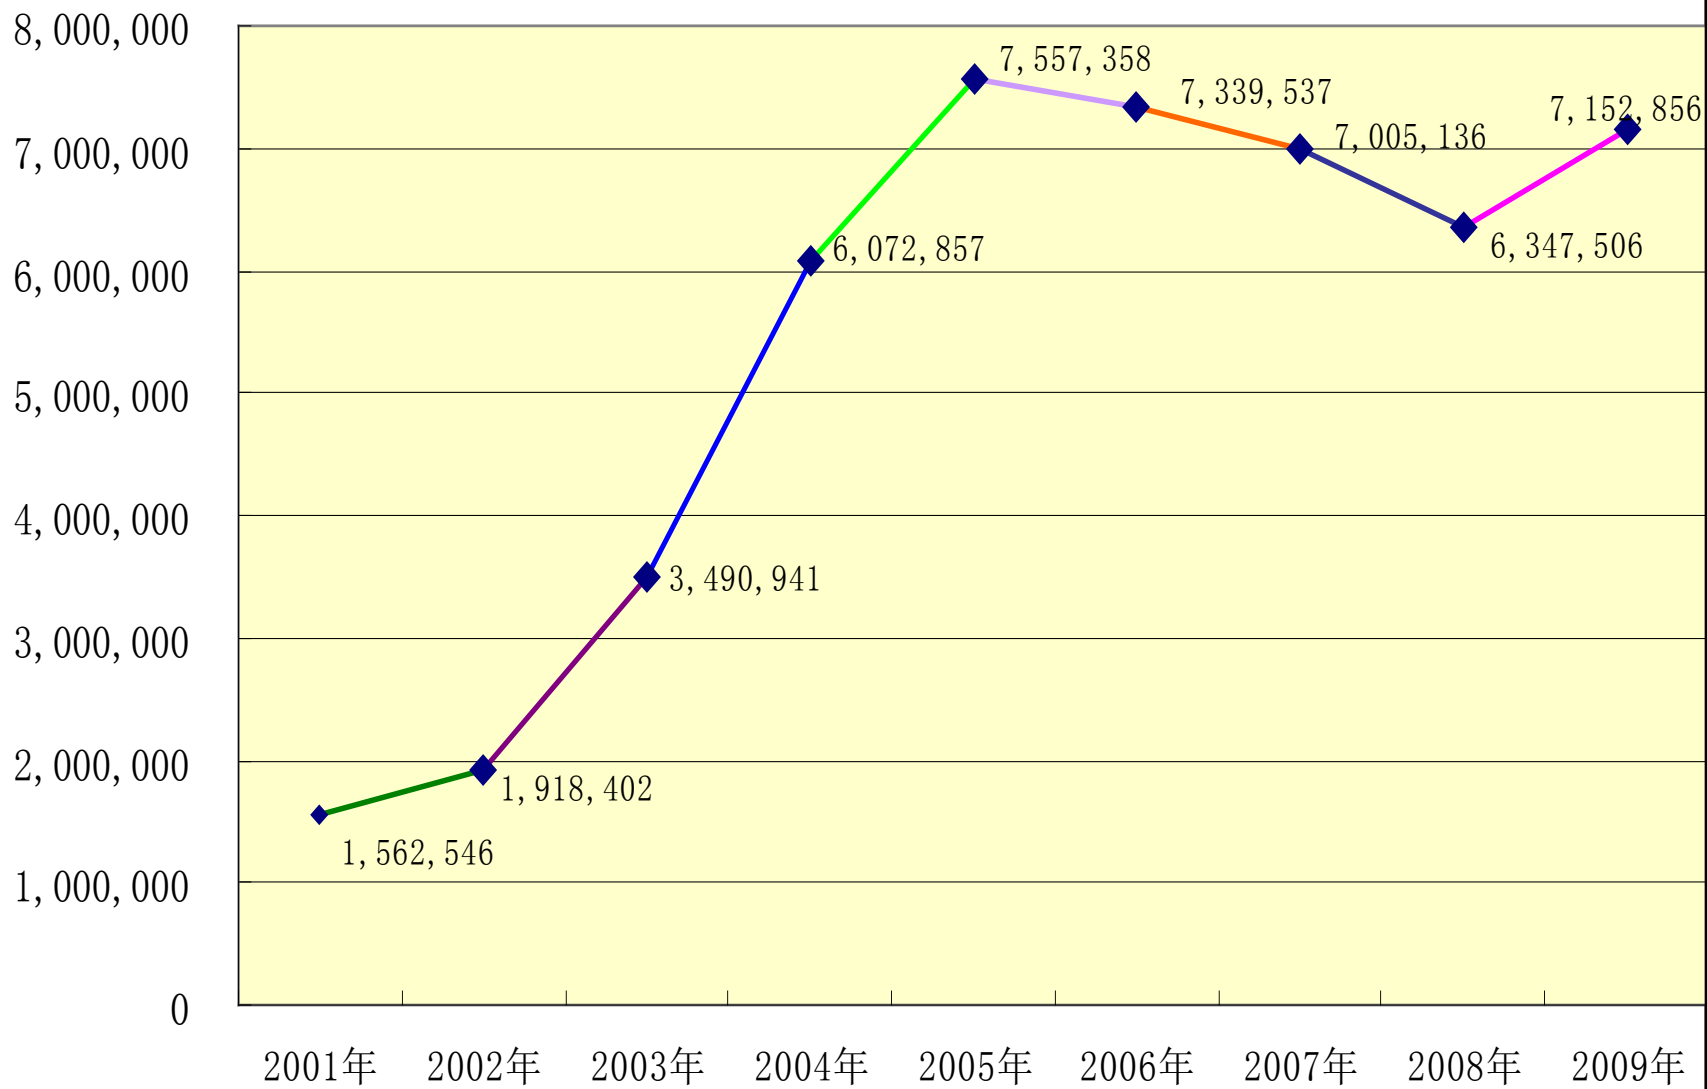

CALIS联合目录使用人次统计图