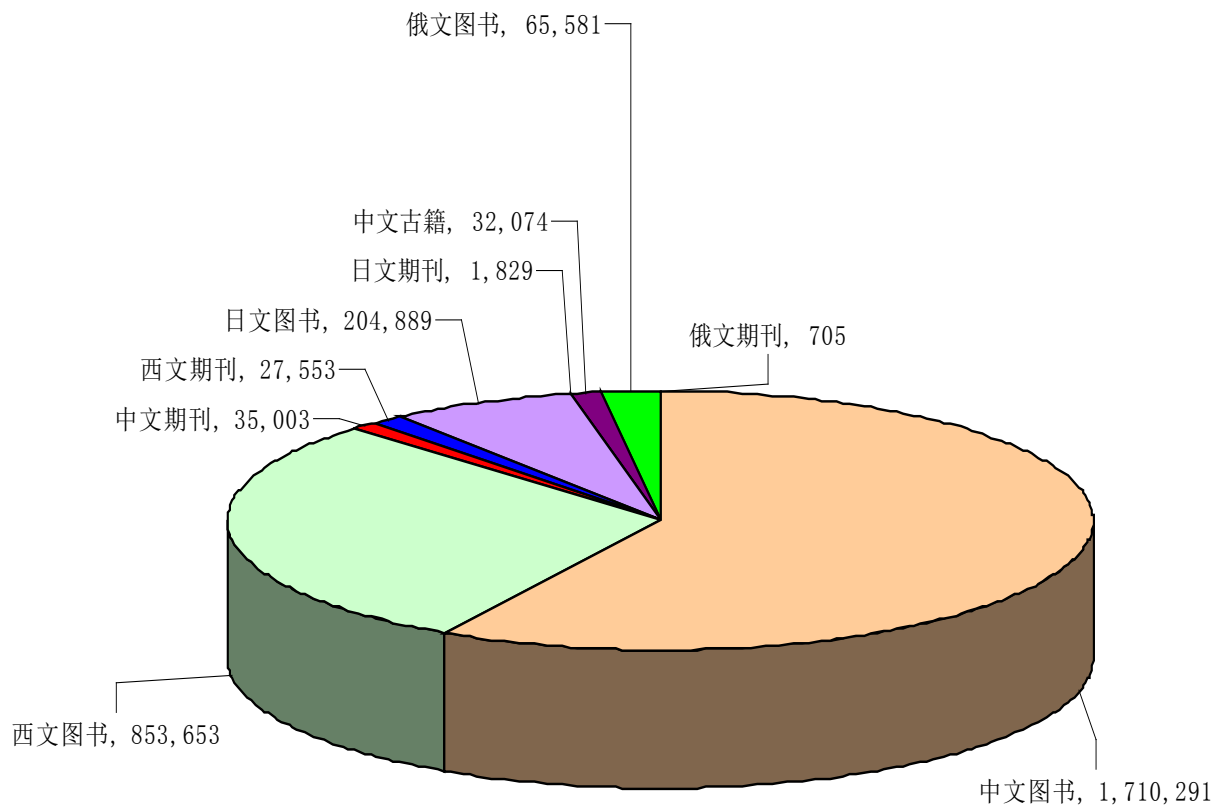

联合目录书目数据量增长趋势图（建库-2009年12月31日 单位：条）

CALIS联合目录数据库总量2,931,578条（截至2009.12.31）