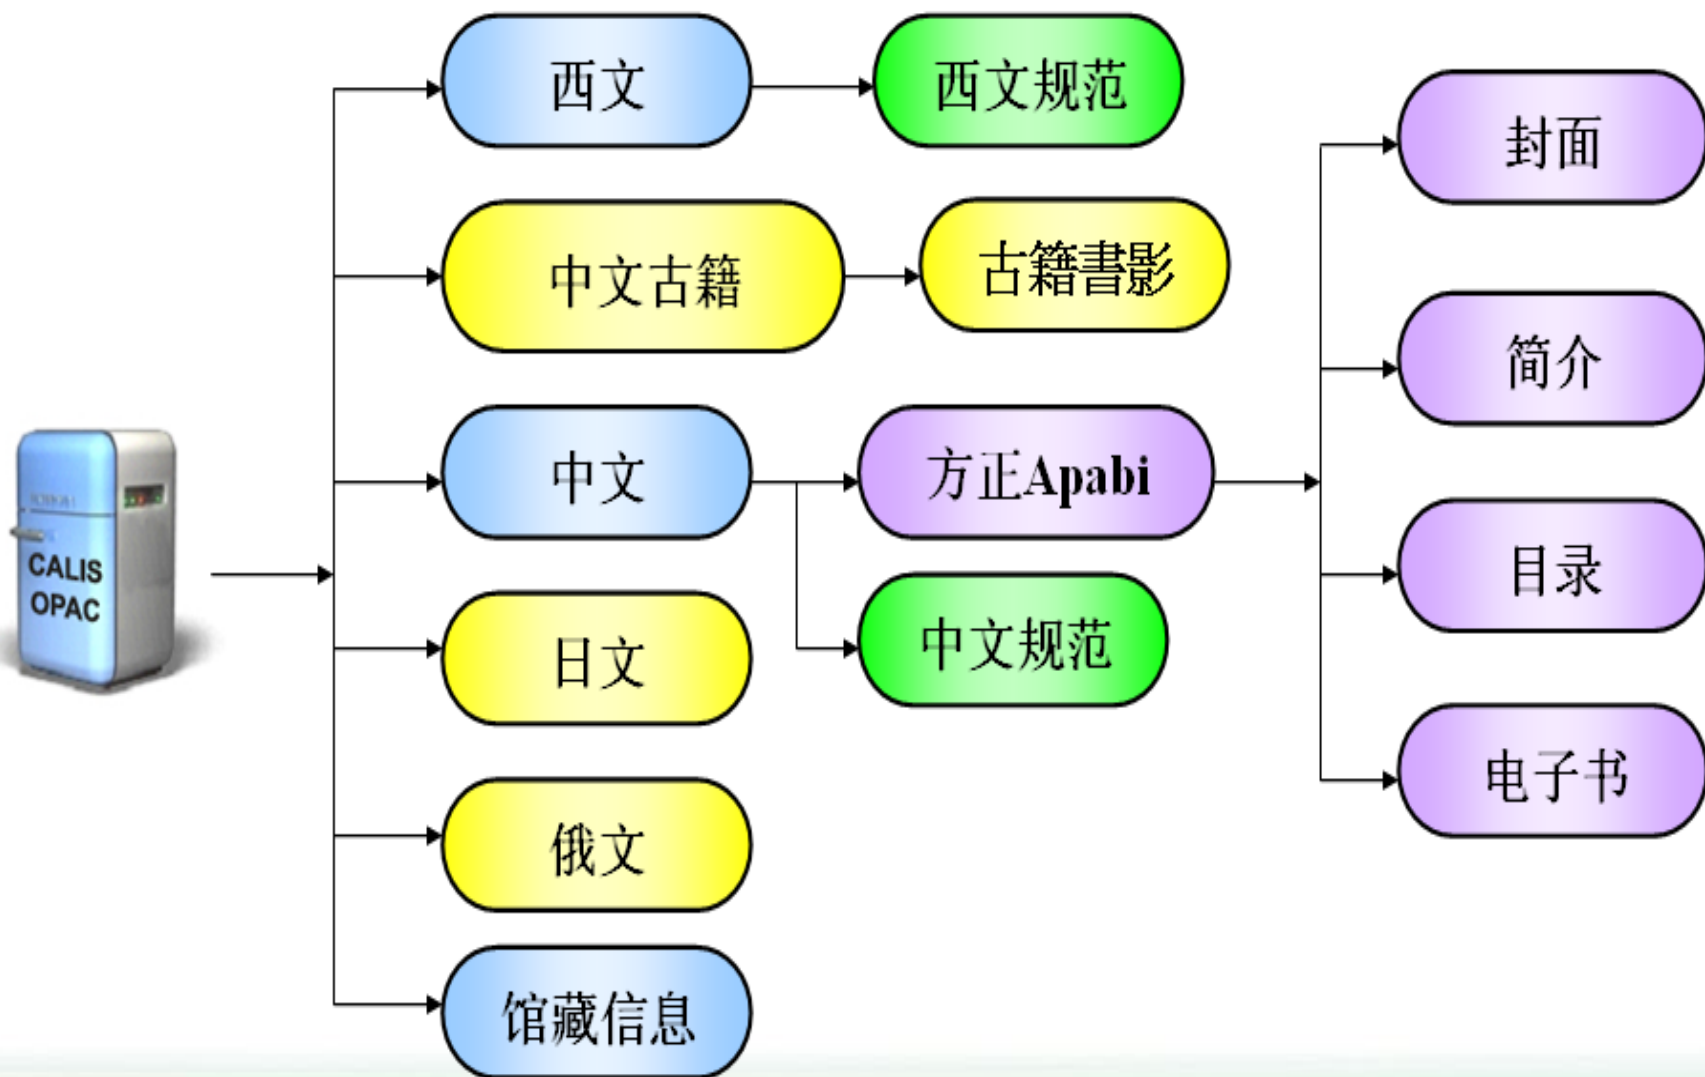

料图分类号 46. 04

附注 高等学校文科教材

ISBN 7-301-00371-4 CNY4.40

统一书号 10209. 165

记录列表
[文本格式\(简\)](#)
[文本格式\(详\)](#)
[下载MARC记录](#)
第 2/2 (中文) 条记录

提供多种格式、字符集和多种形式的下载输出

提供相关资源链接

文件(E) 查看(V) 收藏(B) 帐户(U) 工具(I) 帮助(H)