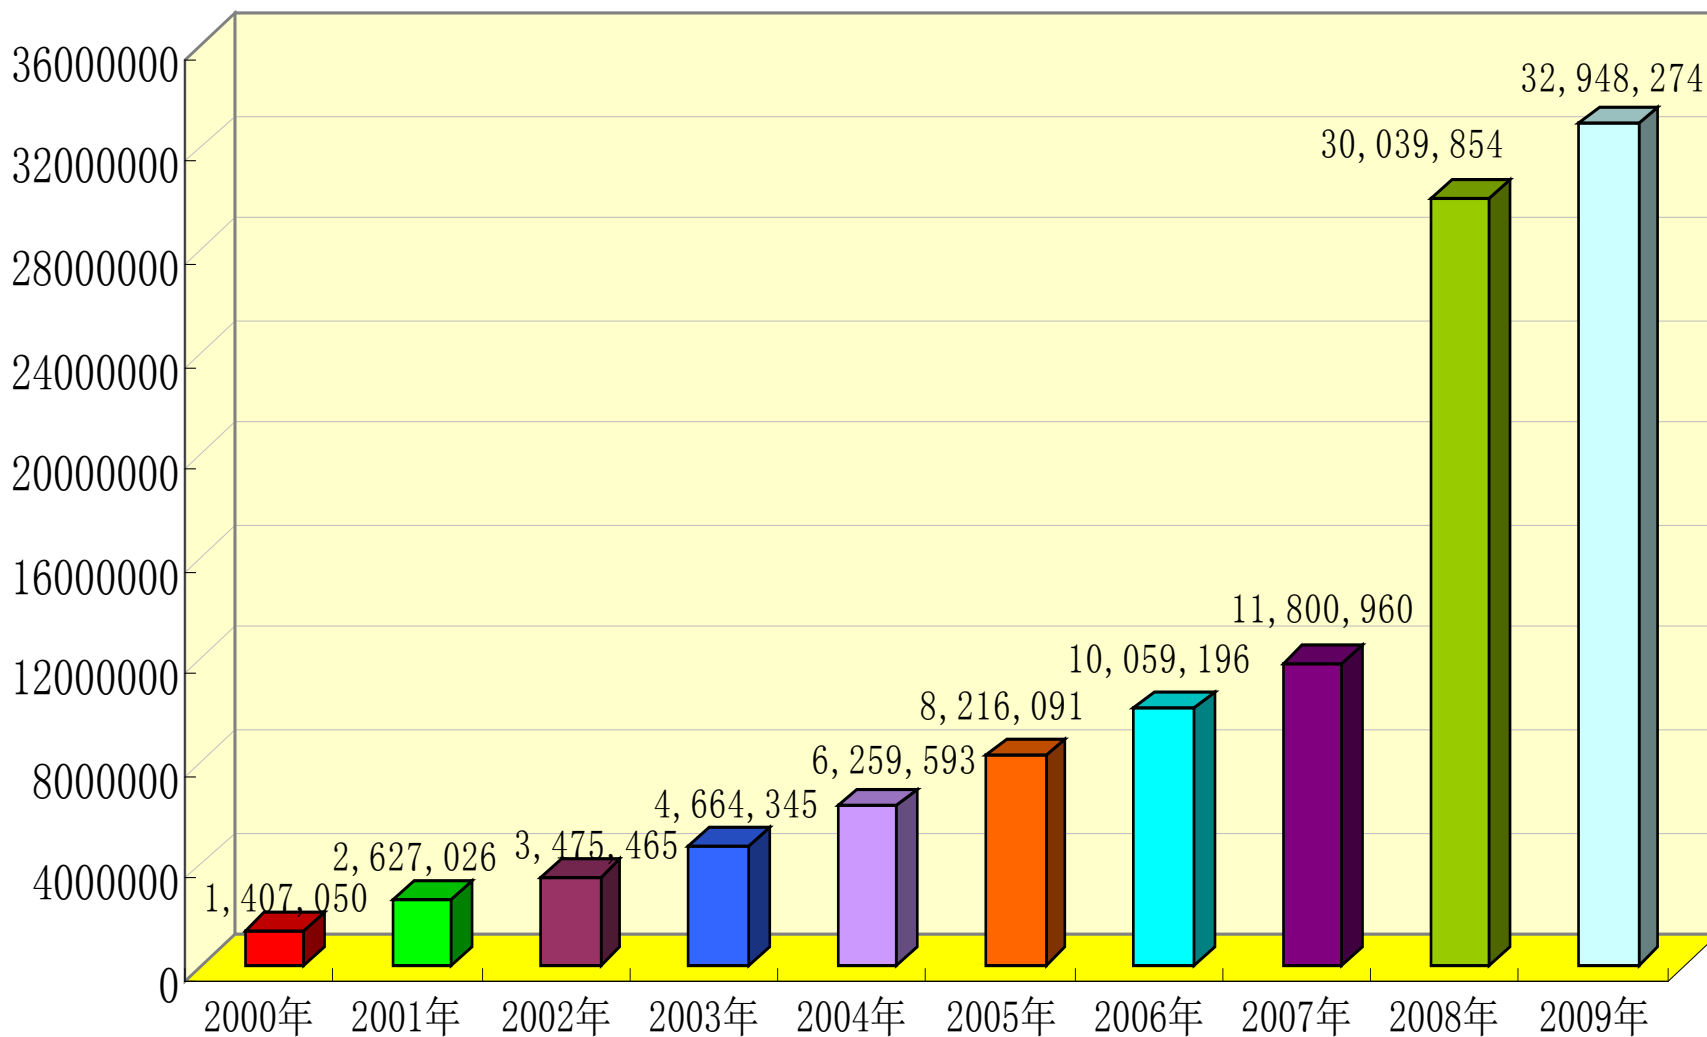

CALIS联合目录数据库总量2,931,578条（截至2009.12.31）

联合目录书目数据量增长趋势图（建库-2009年12月31日 单位：条）

CALIS联合目录馆藏总量

(截至2009年12月31日)

说明：联合目录馆藏数据量共计为32,948,274条。其中联机上载馆藏量为14,542,509条；根据成员馆馆际互借与文献传递工作的需要，2008年批量处理馆藏量18,405,765条。

CALIS联合目录数据库使用情况