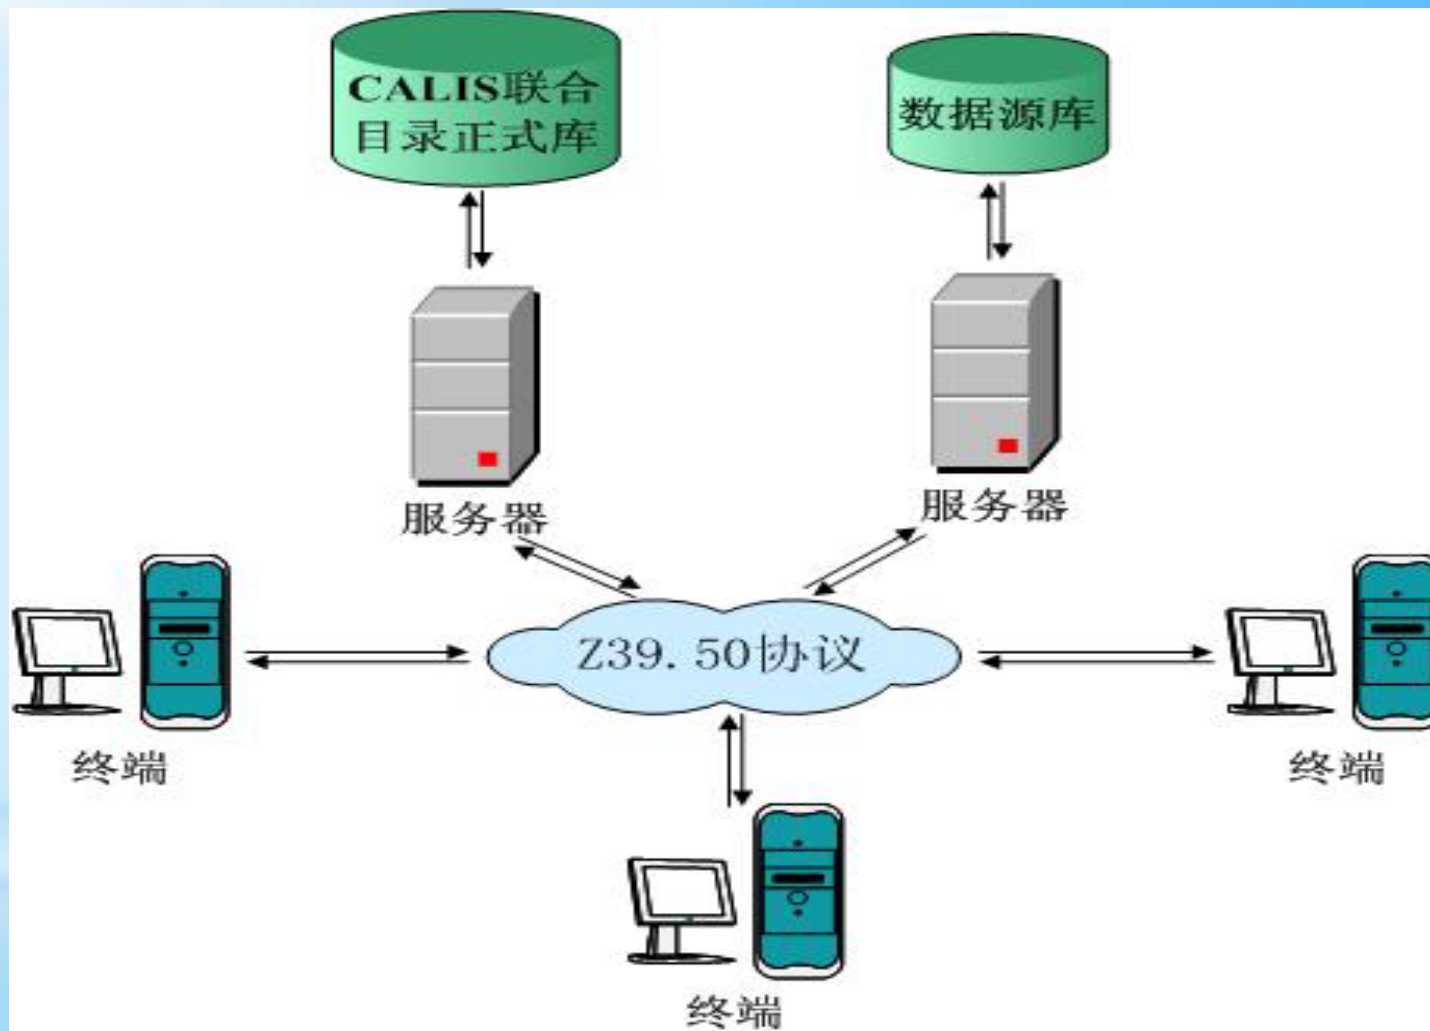

CALIS联机合作编目示意图

日文编目系统：提供外来数据源套录下载

CALIS日文文献联机编目 [中国农业大学图书馆] 用户: 北京大学图书馆 <刘春明>

登录 检索 信息 设置 说明 退出

登录
检索
保存
读取
发送
帮助
退出

```
HAD      00000nam 2200000 45
001      03
010      @r4258044012@d3605円
035      @a(NII)BN0522000X
100      @a19900925d1990 km y0jpn50 da
101 0    @ajpn
102      @aJP
105      @ay z 000yy
106      @ar
200 1    @a中国の世界認識と開発戦略@aチヨウゴク ノ セカイ エンシキ ト カイハシ センリヤク@a視座の転換と開発の課題@f小林弘二編
210      @a東京@cアジア経済研究所@a[東京]@cアジア経済出版会 (発売)@d1990.9
215      @av, 296p@d21cm
225 2    @a研究双書@aケンキョウ ソウシヨ@aアジア経済研究所 [編]@v401
300      @a執筆者: 小林弘二ほか
410 0    @i2002 @a研究双書@aケンキョウ ソウシヨ@aアジア経済研究所 [編]@v401
517 1    @a視座の転換と開発の課題@aシザ ノ テンカント カイハシ ノ カグイ
607      @a中国@aチヨウゴク@a?経済@2NDLSH
686      @a332. 22@2NDC8
686      @a319. 22@2NDC8
690      @a@v4
701 0    @a小林弘二,@Aコバヤシ コウジ@f1934-@3DA00512964@4編
801 0    @aJP@bNII@c19960705
905      @aPVL@fJ/
920      @a211010@z1
```

书目
书目记录显示及编辑区

☒ 向NII提交馆藏信息 ☒ 在本地保存记录 690 @a [4] 920 @a211010@z 返回式

NO	题名及责任人	出版社及时间	
001	中国の世界認識と開発戦略：視座の転換と開発の課題 / 小林弘二編	アジア経済研究所 アジア経済出版会 (発売) 1990.9	研究双書 / アジ...
002	中国の世界認識と開発戦略：視座の転換と開発の課題 / 小林弘二編	アジア経済研究所 1990.9	研究双書 / アジ...

书目列表
书目列表显示

书目记录 责任者规范 检中[2]条记录