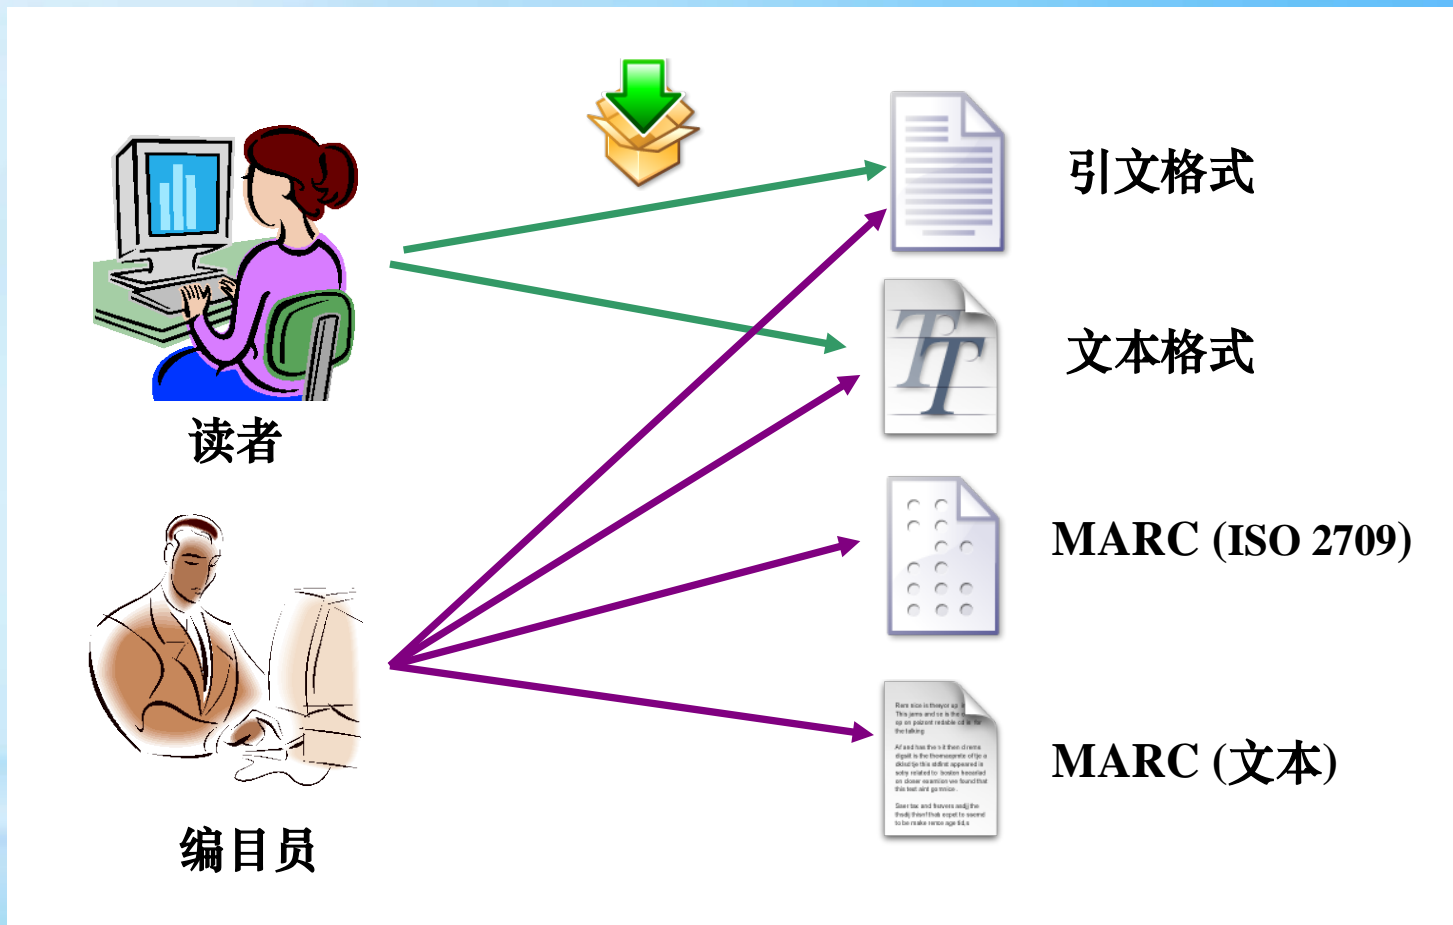

提供多种格式、字符集和多种形式的下载输出