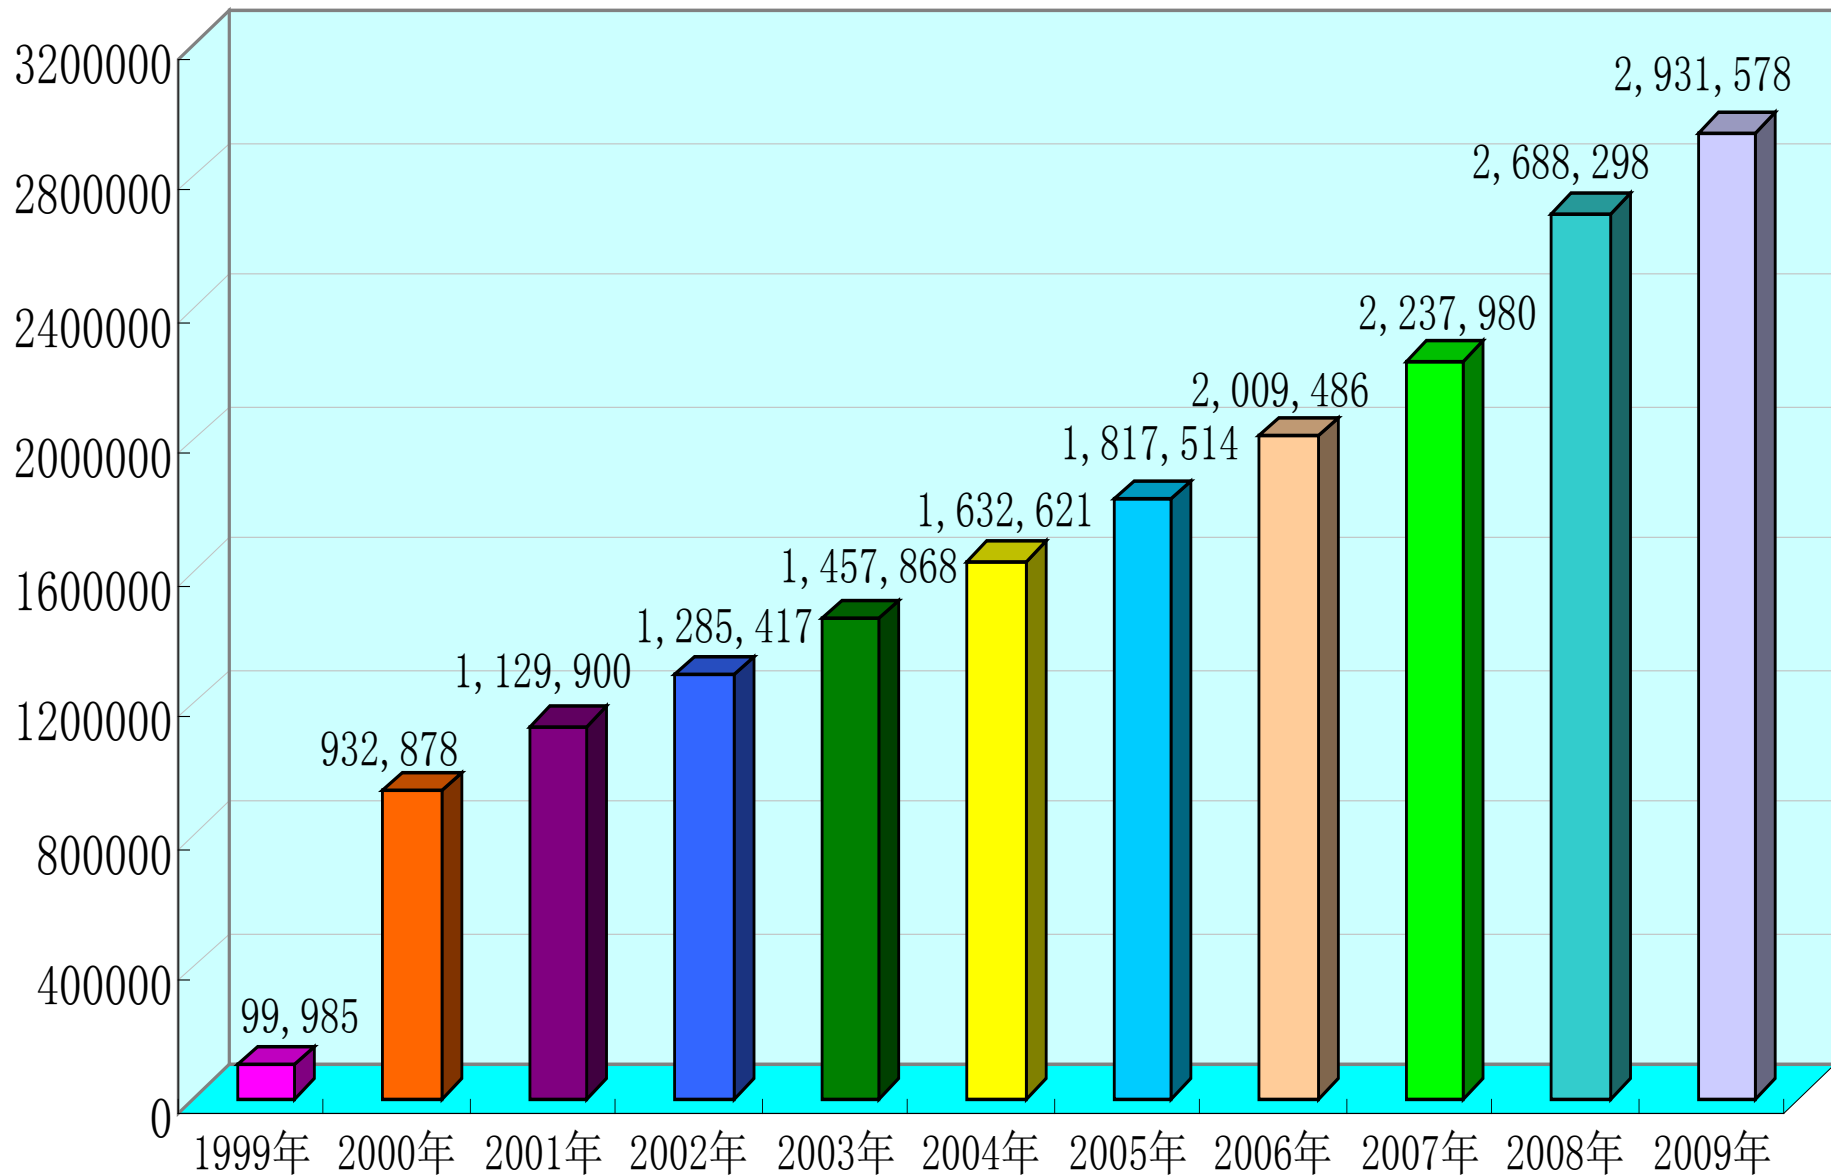

CALIS联合目录数据库总量2,931,578条（截至2009.12.31）

联合目录书目数据量增长趋势图（建库-2009年12月31日 单位：条）

CALIS联合目录馆藏总量

(截至2009年12月31日)

说明：联合目录馆藏数据量共计为32,948,274条。其中联机上载馆藏量为14,542,509条；根据成员馆馆际互借与文献传递工作的需要，2008年批量处理馆藏量18,405,765条。

CALIS联合目录数据库使用情况