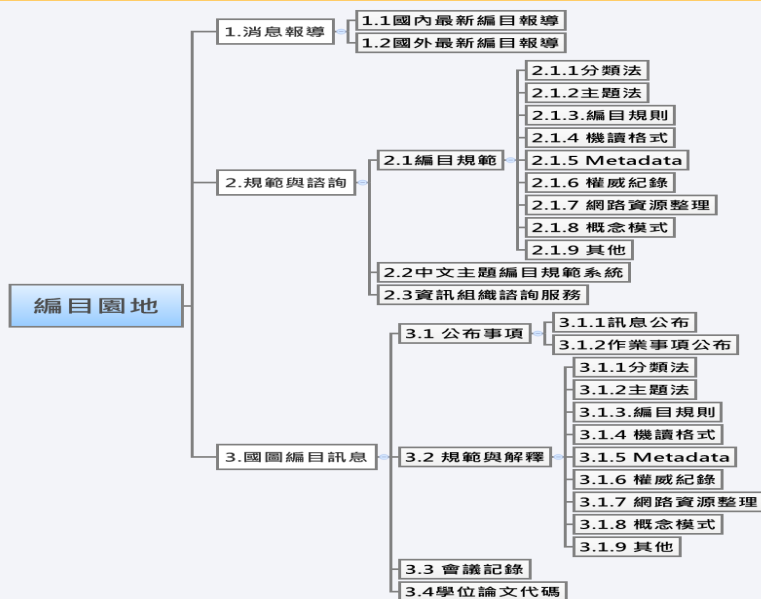

舊版編目園地-電子報

- 編目園地電子報自2001年4月發行，至今已發行116期，會員2,519名，每月第一個工作日發行

國家圖書館編目園地 電子報

編目消息報導 編目規範標準 編目文獻資源 分類問題探討 國家圖書館編目園地

--- 2010/11/01 第一一六期 ---

技術規範新知
 國家圖書館99年10月份編目規範討論會議

國家圖書館編目組於99年10月期間共召開1次編目規範討論會議，會議內容主要就分類及目錄等問題進行討論，議題包括：1. 地形學與地質學的區分；2. 展示科技等新增主題詞。詳細內容請參閱「國家圖書館編目規範討論會議摘要」。(國家圖書館編目組每月稿)

編目園地改版-架構圖 1/2

編目園地改版-架構圖 2/2

新版編目園地—首頁版型 1/3

新版編目園地—首頁版型 2/3

- 區域「1」：快速連結與全站檢索
- 區域「2」：主功能選單，依單位之需求，規劃成八大項：消息報導、規範與諮詢、國圖編目訊息、文獻資源、編目園地電子報、編目論壇、相關連結、活動花絮。
- 區域「3」：最新消息
- 區域「4」：網站功能列表區，使用者可輕鬆瞭解網站之所有功能。

新版編目園地—首頁版型 3/3