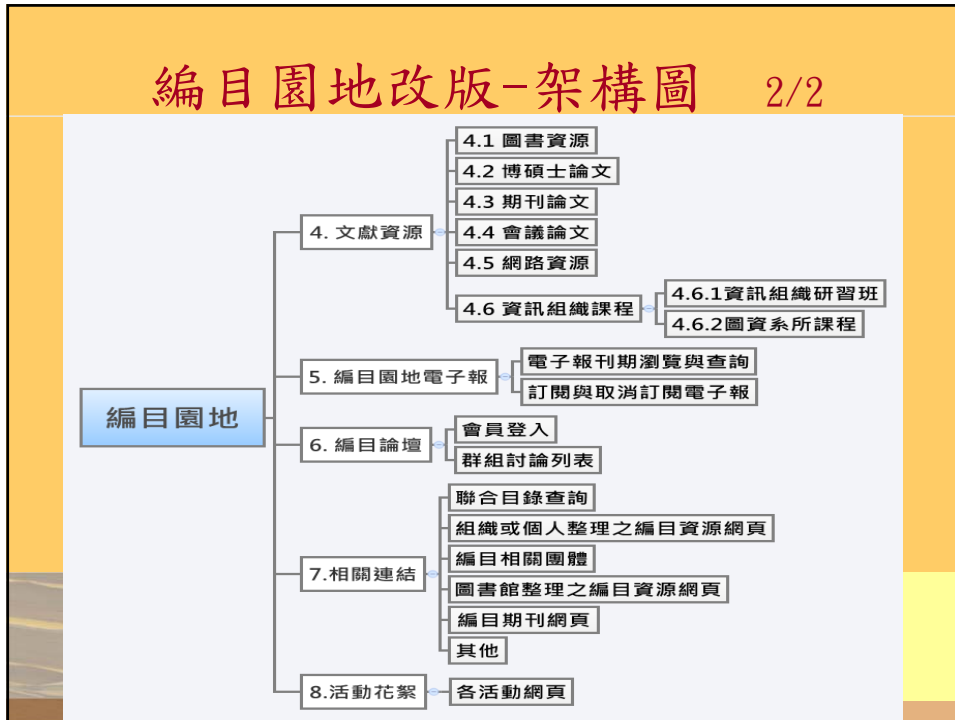

舊版編目園地-電子報

- 編目園地電子報自2001年4月發行，至今已發行116期，會員2,519名，每月第一個工作日發行

國家圖書館編目園地 電子報

編目消息報導 編目規範標準 編目文獻資源 分類問題探討 國家圖書館編目園地

--- 2010/11/01 第一一六期 ---

技術規範新知
 國家圖書館99年10月份編目規範討論會議

國家圖書館編目組於99年10月期間共召開1次編目規範討論會議，會議內容主要就分類及目錄等問題進行討論，議題包括：1. 地形學與地質學的區分；2. 展示科技等新增主題詞。詳細內容請參閱「國家圖書館編目規範討論會議摘要」。(國家圖書館編目組每月稿)

訊息活動報導
 1. 「第八次中文文獻資源共建共享合作會議暨圖書館中文資源與數位典藏學術研討會」

漢學研究中心、中華圖書資訊國際合作協會、數位典藏與數位學習國家型科技計畫、中文文獻資源共建共享合作會議秘書處共同舉辦「第八次中文文獻資源共建共享合作會議-圖書館中文資源

編目園地改版

- ❑ 建置互動型之「編目園地」網站，預計100年正式上線
- ❑ 資料建檔與整合，加強全站檢索功能
- ❑ 新增編目論壇、活動報導
- ❑ 修改「分編問題討論留言板」為「資訊組織諮詢服務」，並提供延伸查詢服務

編目園地改版-架構圖 1/2

編目園地改版-架構圖 2/2

新版編目園地—首頁版型 1/3

新版編目園地—首頁版型 2/3

- 區域「1」：快速連結與全站檢索
- 區域「2」：主功能選單，依單位之需求，規劃成八大項：消息報導、規範與諮詢、國圖編目訊息、文獻資源、編目園地電子報、編目論壇、相關連結、活動花絮。
- 區域「3」：最新消息
- 區域「4」：網站功能列表區，使用者可輕鬆瞭解網站之所有功能。

新版編目園地—首頁版型 3/3

- 區域「5」：編目論壇區塊，此區列出數筆最新留言主題，群組列表檢視所有主題，會員登入後於此處發表新主題與使用個人化服務。
- 區域「6」：活動剪影照片輪播

新版編目園地—前臺架構

□ 文獻資源

新版編目園地—前臺架構

□ 文獻資源

新版編目園地—前臺架構

- 編目論壇
 - 會員登入 (與國圖iNCL結合)
 - 群組討論列表

新版編目園地—前臺架構